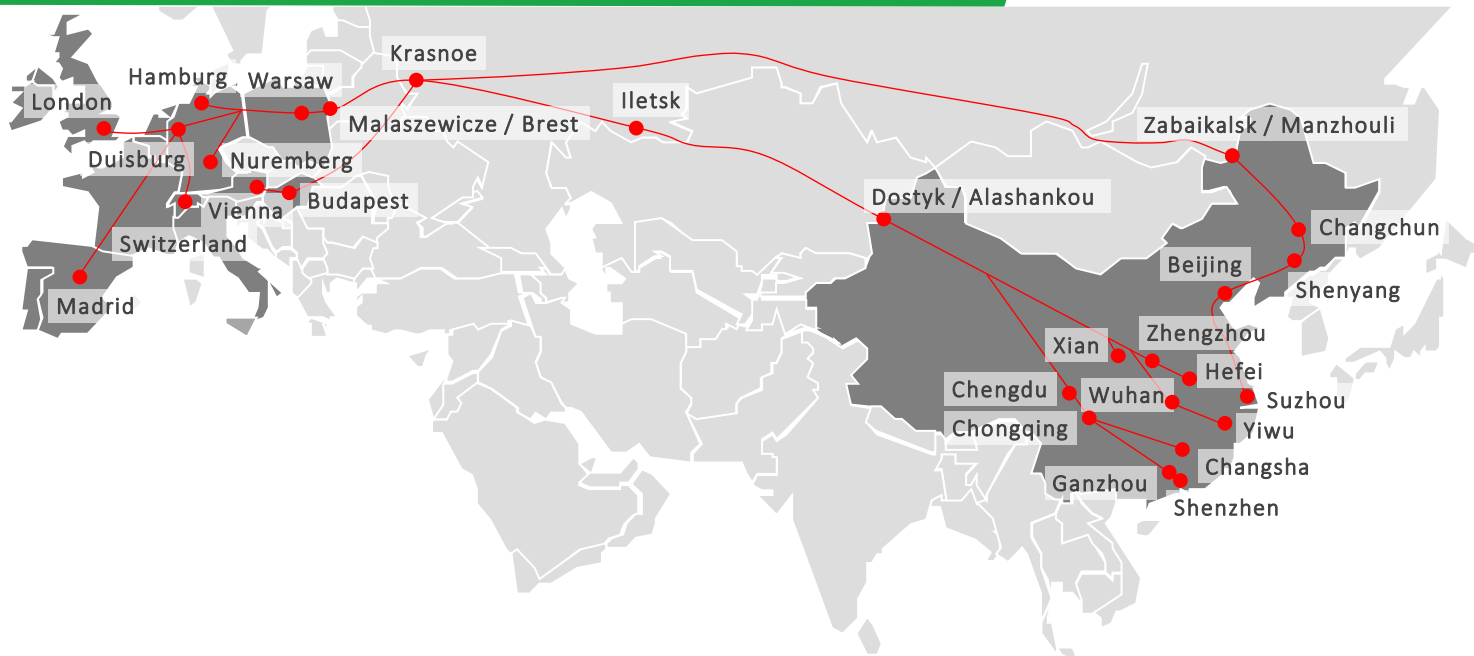

Ihr kompetenter Logistikpartner entlang der Neuen Seidenstrasse

Containertransport im Eastbound & Westbound

TRANSPORT & TERMINAL SERVICES

rail@transterminal.ch
www.transterminal.ch

China rückt ein Stück näher zur Schweiz
die goldene Mitte zwischen See- & Luftfracht

Buchung

Vorlauf
per LKW

Fracht-
papiere
& Zoll

Hauptlauf
per Bahn

Zollab-
fertigung

Nachlauf
per LKW

Tracking & Tracing während gesamter Laufzeit von nur 21 bis 24 Tagen

Frischprodukte wie Obst, Gemüse, Fleisch, Fisch & Milch
aus der EU dürfen wieder durch Russland befördert werden!