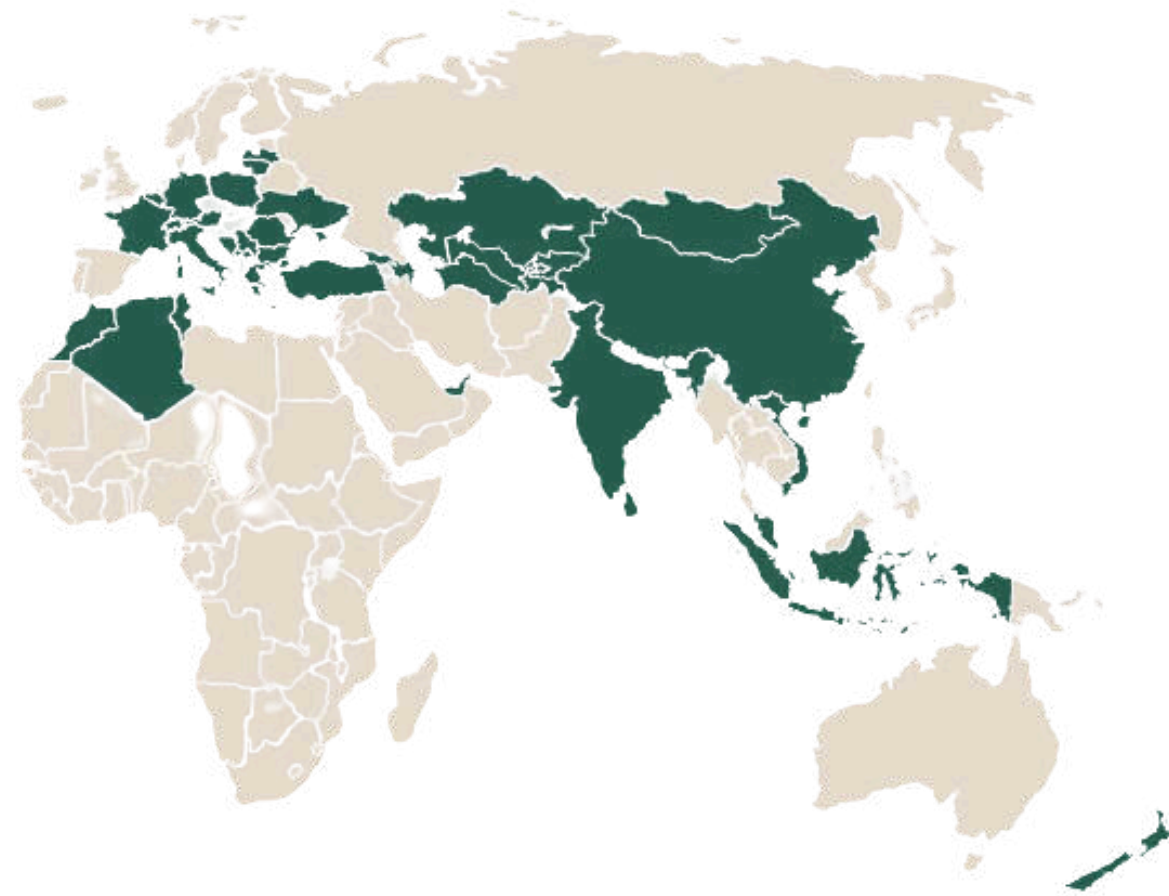

Wege schaffen - nachhaltig verbinden  
Ihr Partner für Logistik

**tts**

TRANSPORT & TERMINAL SERVICES

# Weltweit vernetzt – Teil der TransInvest-Gruppe

TransInvest ist eine global agierende Gruppe unabhängiger Unternehmen, die unter dem Dach einer gemeinsamen Holding vereint sind.

Mit einem klaren Fokus auf **Europa, Nordafrika und Asien** konzentrieren wir uns auf den Bereich **Transport und Logistik** – unsere Kernkompetenz und Leidenschaft.

Die Unternehmensgruppe vereint rund **100 Einzelgesellschaften** in **40 Ländern** und bietet mehr als **3'300 Mitarbeitern** weltweit attraktive Möglichkeiten und Erfolgchancen.

### Unser Streckennetz+

Wir fahren bestimmt auch Ihre Destination an. Kontaktieren Sie uns, um Ihre Fracht effizient und sicher ans Ziel zu bringen.